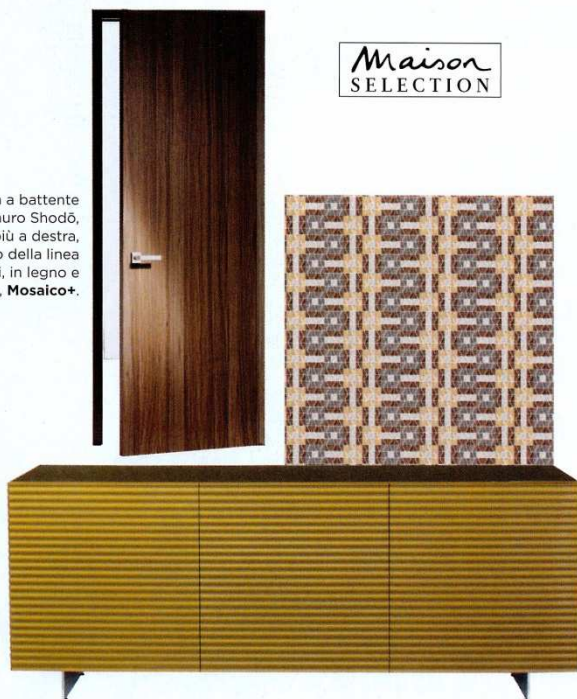

*Maison*  
SELECTION

Porta a battente  
filomuro Shodó,  
**Eclipse**; più a destra,  
mosaico della linea  
Dialoghi, in legno e  
marmo, **Mosaico+**.

Poltrona a dondolo  
Chair You Xian,  
firmata **Jeff Dayu**  
**Shi**; in bamboo  
curvato, trattato  
con lacca naturale.

A sinistra, Madia  
Ola 3, credenza  
con ante e fianchi  
ondulati, **Riflessi**,  
cm 198x52x66h,  
prezzo €4.484.

A destra, parquet  
coll. Le Bricole di  
Venezia, **Oldfloor**  
**Italy**; sotto, séparé  
in ottone, di  
**Arteriors Home**.

Sopra, rivestimento  
ceramico ad alta  
resistenza, **Lapitec**;  
sotto, tavolino nella  
finitura ottone Nigel,  
**Arteriors Home**.

Lampada con base  
in ottone Tip of the  
Tongue, di **Michael**  
**Anastasiades**; a  
destra, porta blindata  
Florence, **Gardesa**.