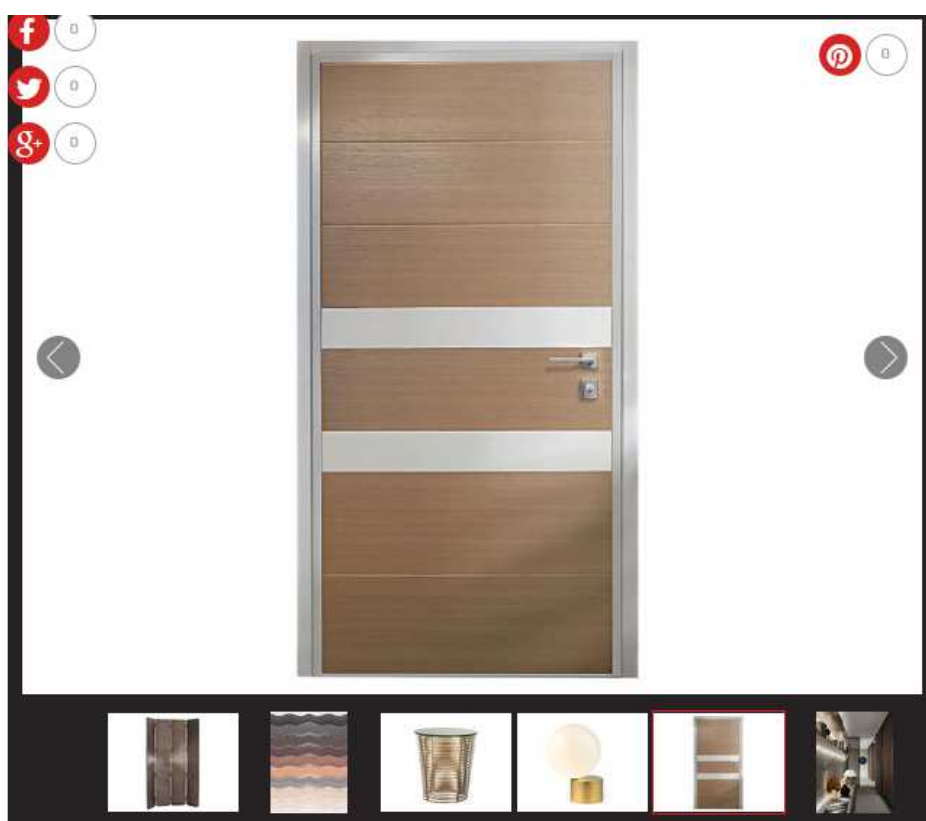

## Arredi dai riflessi metallici

Per interni cosmopoliti, la luce dell'ottone rischiarà essenze dark.

di **Patrizia Piccinini** - 21 Aprile 2016 - 19:00

**Gardesa**  
Porta blindata Florence.