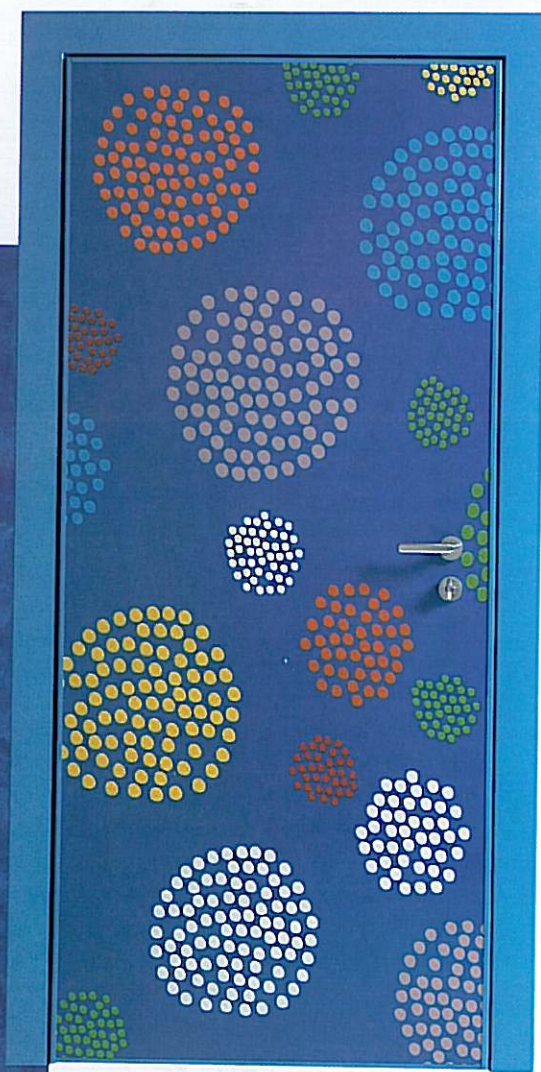

www.tondin.it

TONDIN
PORTE DI VALORE

PROGETTI
Una camera sul cielo

IL DESIGNER
Piero Lissoni:
semplicità apparente

TREND DI MERCATO
Rivendite: l'andamento
in gennaio-febbraio

Esplosione di colori per il pannello liscio con sfondo blu serigrafato Coriandoli della collezione Prêt à Porter, firmata da Agatha Ruiz de la Prada. Il rivestimento è montato sul lato interno della blindata Mimetic di Gardesa

La forma classica si rinnova con il colore della laccatura azzurra, disponibile anche verde, rosa, geranio, giallo e grigio. Davina di Ghizzi&Benatti è in vero legno naturale con serratura magnetica

Versione con apertura a battente per Essential di Scigno, priva di cornice coprifilo, che crea continuità con la parete. Il pannello può essere verniciato, laccato o ricoperto con carta da parati, anche in modo diverso su ogni lato

Non passa inosservato il contenitore su ruote Babol di EmmeBi, laccato bianco con grandi bolle blu, verde, arancio o nero

Allegro innaffiatoio a pois colorati della collezione Candy di Maiugali