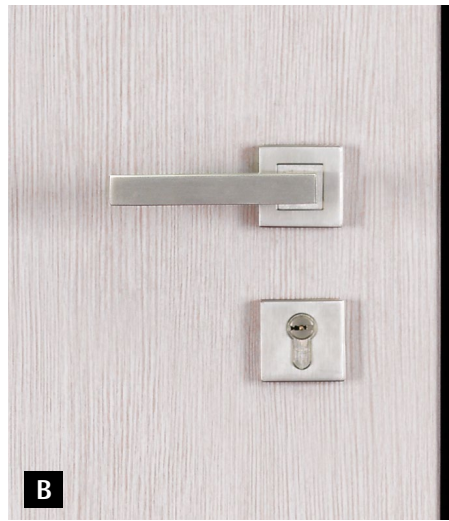

A

B

C

D

E

F

G

H

I

- **A** Rostro e cerniera regolabile
  Hinge bolt and adjustable hinge
- **B** Maniglia Inox (configurazione standard)
  Inox Handle (standard equipment)
- **C** Stipite in acciaio plastificato
  Frame in plasticated steel
- **D** Pannello a sormonto
  Overlay panel
- **E** Lato interno carenatura a taglio termico in Pvc di serie
  Internal side thermal cut
  Pvc edging strip

- **F** Lato interno carenatura a taglio termico in alluminio argento (optional)
  Internal side aluminium silver edging strip (optional)
- **G** Carenatura in acciaio plastificato
  Edging strip in plasticated steel
- **H** Serratura a cilindro Europeo
  European Cylinder Lock
- **I** Defender Antishock

PERFORMANCE

Classe Antieffrazione Antiburglary class	3
Potere fonoisolante Acoustic insulation	41 dB
Trasmittanza termica Thermal transmittance	1,3–1,0 W/m²k
Resistenza al carico di vento Wind Resistance	5C
Permeabilità all'aria Air permeability	3

Disponibile in versione EI,30 / Available in version EI,30