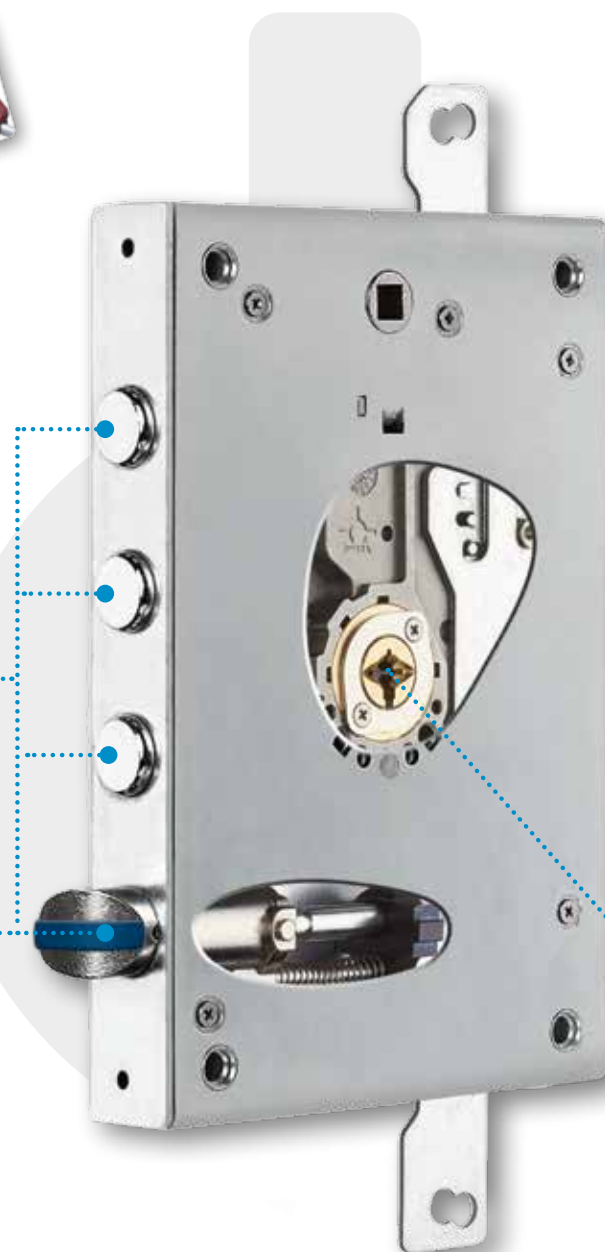

UN CUORE PROTETTO (M.I. 1.064.674) PER LA TUA SICUREZZA

Al suo interno racchiude un nucleo in microfusione con perni disposti su tre file che la rendono praticamente inviolabile. Oltre 10 milioni di combinazioni rendono unica ogni serratura.

A PROTECTED CORE (M.I. 1.064.674) FOR YOUR SAFETY

On the inside Omega lock features a casting core with pins set on 3 rows, making the lock almost inviolable. On top of that, every lock is to be considered unique thanks to more than 10 million different bittings.