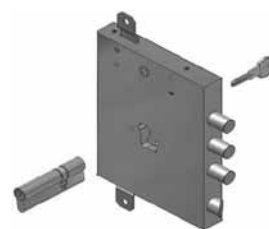

**Sen.t.in.el**  
La seule porte qui  
fait fuir les cambrioleurs

## PS97C

Serrure à cylindre CF1 A2P 1\*  
avec protecteur cylindrique.

Cylindre TIGER CF1

5 clés sous emballage scellé  
et carte de propriété.

- |                                    |   |
|------------------------------------|---|
| 1. Tôle extérieure en acier        | 9. Cornière périphérique en acier plastifié |
| 2. Renfort oméga en acier          | 10. Joint d'étanchéité                      |
| 3. Déviateur                       | 11. Panneaux de revêtement                  |
| 4. Paumelle réglable               | 12. Isolation                               |
| 5. Pêne fixe                       | 13. Seuil mobile                            |
| 6. Précadre                        | 14. Entrebâilleur                           |
| 7. Cadre en acier plastifié marron |   |
| 8. Judas optique                   |   |

**Revêtement MDF pantographe**  
Modèle Nizza  
RAL 1007

Modèle porte PS97C Sen.t.in.el  
Serrure à cylindre  
Garniture en chrome brillant